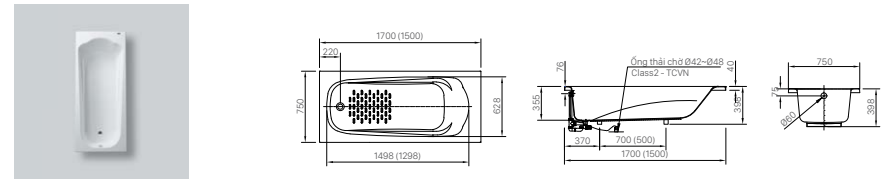

FBV-1700R | FBV-1500R