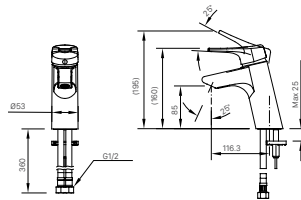

BẢN VẼ KỸ THUẬT

LFV-6012S