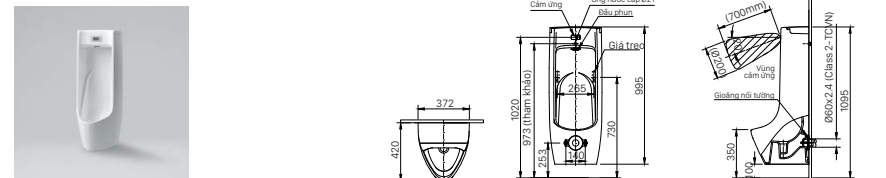

BẢN VẼ KỸ THUẬT

ASU-500V