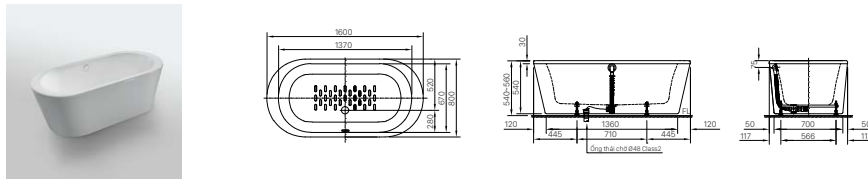

BẢN VẼ KỸ THUẬT

BF-1656V