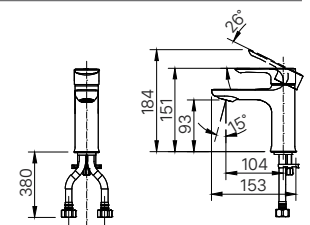

BẢN VẼ KỸ THUẬT

LFV-612S