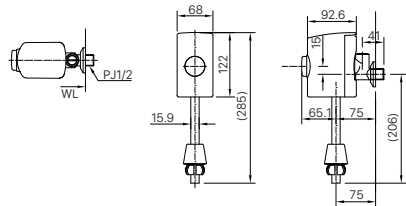

BẢN VẼ KỸ THUẬT

OK-100SET(A) | OK-100SET(B)

OKUV-120(A/B) | OKUV-120S(B)-0.5AC/DC

OKUV-30SM | OKUV-30SM-0.5 (TOP INLET INSTALLATION)

OKUV-30SM | OKUV-30SM-0.5 (BACK INLET INSTALLATION)

UF-3VS

UF-4VS

UF-7V

UF-8V | UF-8V-0.5

Hình ảnh sản phẩm có thể hơi khác với thực tế, LIXIL Việt Nam có toàn quyền thay đổi giá bán và thiết kế sản phẩm mà không cần báo trước.

Quý khách vui lòng đọc sách Hướng dẫn lắp đặt/Hướng dẫn sử dụng sau khi mua sản phẩm.