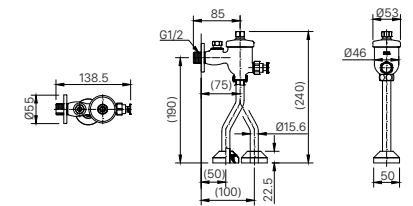

Hình ảnh sản phẩm có thể hơi khác với thực tế, LIXIL Việt Nam có toàn quyền thay đổi giá bán và thiết kế sản phẩm mà không cần báo trước.

Quý khách vui lòng đọc sách Hướng dẫn lắp đặt/Hướng dẫn sử dụng sau khi mua sản phẩm.