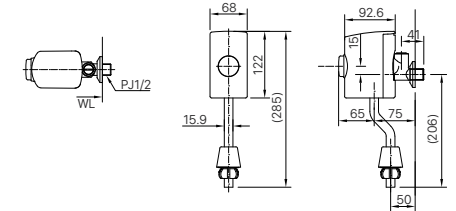

BẢN VẼ KỸ THUẬT

OK-100SET(A) | OK-100SET(B)

OKUV-120(A/B) | OKUV-120S(B)-0.5AC/DC

OKUV-30SM | OKUV-30SM-0.5 (TOP INLET INSTALLATION)

OKUV-30SM | OKUV-30SM-0.5 (BACK INLET INSTALLATION)

UF-3VS

UF-4VS

UF-7V

UF-8V | UF-8V-0.5

Hình ảnh sản phẩm có thể hơi khác với thực tế, LIXIL Việt Nam có toàn quyền thay đổi giá bán và thiết kế sản phẩm mà không cần báo trước.

Quý khách vui lòng đọc sách Hướng dẫn lắp đặt/Hướng dẫn sử dụng sau khi mua sản phẩm.