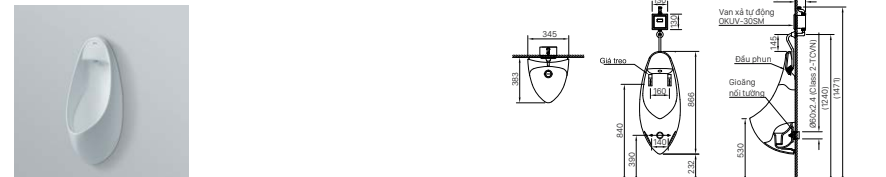

AU-417V | U-417V