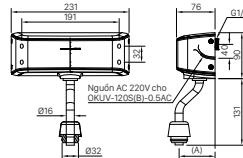

OKUV-120(A/B) | OKUV-120S(B)-0.5AC/DC