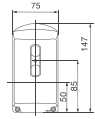

BẢN VẼ KỸ THUẬT

OK-100SET(A) | OK-100SET(B)