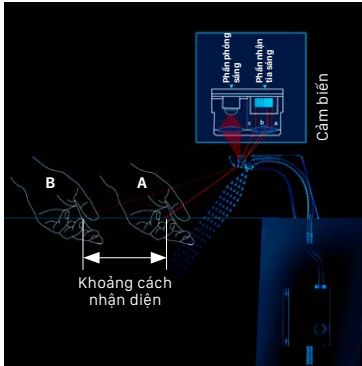

CÔNG NGHỆ LINE SENSOR

Ứng dụng khả năng tự động lấy nét của máy ảnh lên những phần tử nhận ánh sáng, cảm nhận ánh sáng phản xạ bằng 64 điểm cảm ứng (so với các vòi cảm ứng thông thường chỉ có 1 điểm cảm ứng)

Vòi cảm biến 14 điểm tránh được lỗi cảm ứng do:

- Không nhận diện tia phản xạ từ vật thể bằng sứ nằm ở xa 64 điểm cảm biến
- Xác định được tia phản xạ có cường độ mạnh nhưng trong phạm vi hẹp từ bề mặt của vật để phân biệt với ánh sáng phản xạ từ mặt chậu rửa