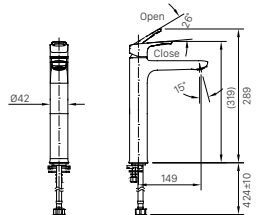

BẢN VẼ KỸ THUẬT

LFV-22SH