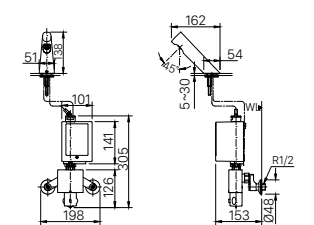

BẢN VẼ KỸ THUẬT

AMV-300K