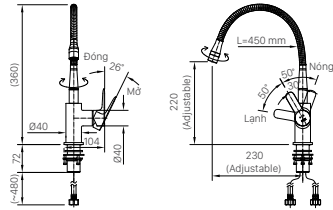

BẢN VẼ KỸ THUẬT

SFV-303S