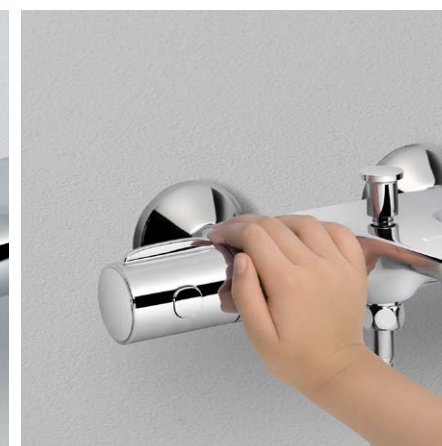

Sen tắm Thermostat điều chỉnh  
nhiệt độ dễ dàng và chính xác

Thân sen Thermostat không gây  
bong khi chỉnh ở nhiệt độ cao