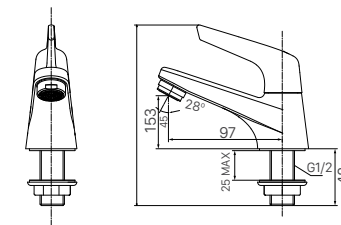

LFV-17 | LFV-17P*