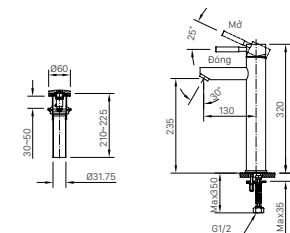

LFV-8000SH2