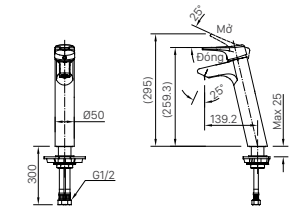

LFV-6012SH