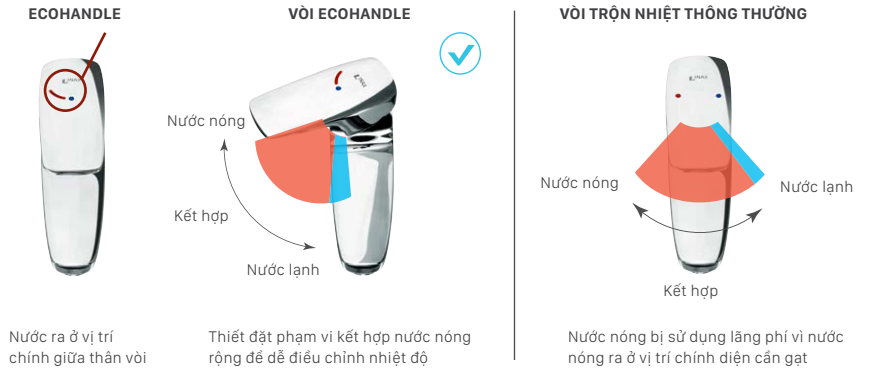

## TAY GẠT ECO TIẾT KIỆM NĂNG LƯỢNG

ECOHANDLE được thể hiện ở mặt chính của vòi với mục đích giúp cho người sử dụng tiết kiệm nước và tiết kiệm điện, có thể sử dụng dễ dàng tay gạt ECOHANDLE không gây lãng phí năng lượng.

Nước ra ở vị trí chính giữa thân vòi

Thiết đặt phạm vi kết hợp nước nóng rộng để dễ điều chỉnh nhiệt độ

Nước nóng bị sử dụng lãng phí vì nước nóng ra ở vị trí chính diện cần gạt