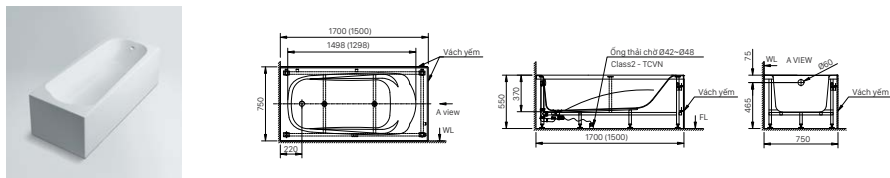

FBV-1502SR | FBV-1702SR