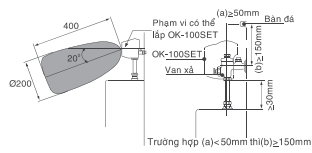

BẢN VẼ KỸ THUẬT

OK-100SET(A) | OK-100SET(B)