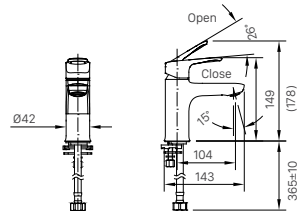

BẢN VẼ KỸ THUẬT

LFV-22S