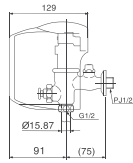

BẢN VẼ KỸ THUẬT

OK-100SET(A) | OK-100SET(B)