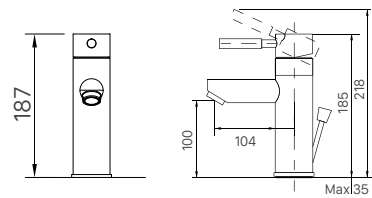

BẢN VẼ KỸ THUẬT

LFV-8000S