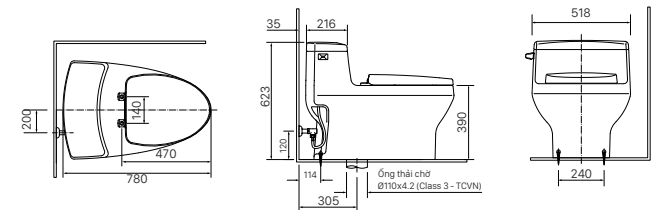

CHẬU	VỒI	ỐNG THẢI	VAN VẮN KHÓA	SL	ỐNG CẤP NƯỚC	SL					
L-295V	LFV-112SH	A-678P A-676PV A-603PV	A-703-8	2	Lưu ý (1)	-					
	LFV-8000SH2										
	LFV-2012SH										
	LFV-502SH										
	LFV-5000SH										
	LFV-5012SH										
	LFV-6012SH										
	LFV-652SH	A-678P A-676PV A-603PV +A-016V	A-703-8	1							
LFV-22SH											
AL-S610V AL-S620V	LFV-8000SH2	A-603PV A-676PV A-678PV	A-703-8	2	Lưu ý (1)	-					
	LFV-5000SH										
	LFV-112SH										
	LFV-5012SH										
	LFV-502SH										
	LFV-6012SH										
	LFV-2012SH										
LFV-22SH	A-678P A-676PV A-603PV +A-016V	A-703-8	1								
LFV-402S											
AL-S630VFC AL-S640VFC	LFV-212S	A-678PV A-675PV A-676PV A-603PV	A-703-8	2	Lưu ý (1)	-					
	LFV-3002S										
	LFV-1002S										
	LFV-5002S										
	LFV-502S										
	LFV-2012S										
	LFV-5012S										
	LFV-6012S										
	LFV-2002S										
	LFV-612S										
	LFV-632S										
	LFV-P02B						A-675PV	A-703-8	2	A-701-7	1
	AMV-300K						A-678P	A-703-8	1	Lưu ý (1)	-
	AMV-300										
	LFV-22S										
AMV-91											
AMV-91K											
AMV-50B											
AMV-50B											
AL-S630VGC AL-S640VGC	LFV-5010S	A-678P A-675PV A-676PV A-603PV	A-703-8	2	A-701-7	2					
	AL-652VFC	LFV-P02B	A-678PV A-676PV A-603PV	A-703-8	1	A-701-7	1				
LFV-P20S		A-678P A-676PV A-603PV	A-703-8	1	Lưu ý (1)	-					
LFV-P21S											
LFV-402S											
LFV-222S											
LFV-112S											
LFV-212S											
LFV-3002S											
LFV-1002S	A-678PV A-676PV A-603PV	A-703-8	2	Lưu ý (1)	-						
LFV-5002S											
LFV-8000S											
LFV-502S											
LFV-2012S											
LFV-5012S											
LFV-6012S											
LFV-6002S	A-678PV A-675PV A-676PV A-603PV	A-703-8	2	Lưu ý (1)	-						
LFV-2002S											
LFV-1112S											
LFV-112S											
LFV-652S											
LFV-6002S											
LFV-2002S