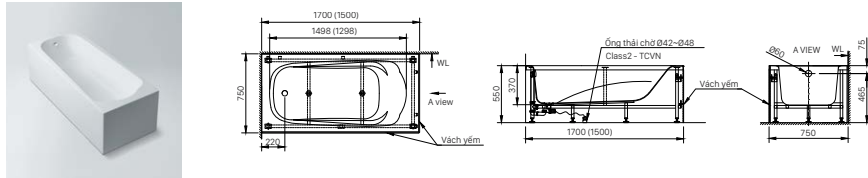

FBV-1502SL | FBV-1702SL