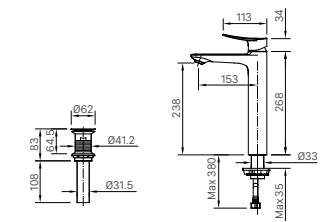

BẢN VẼ KỸ THUẬT

LFV-502SH