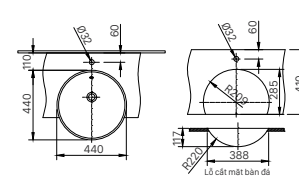

AL-333V | L-333V