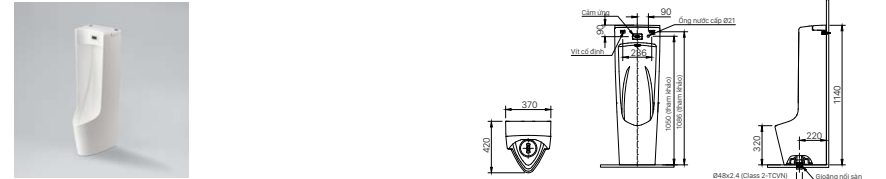

AFU-600VAC | AFU-600VDC