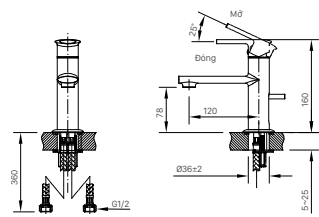

BẢN VẼ KỸ THUẬT

LFV-7102S