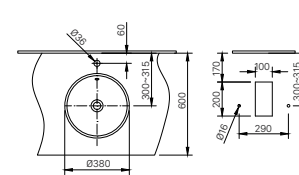

L-295V | AL-295V