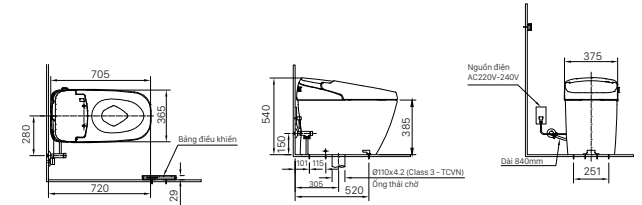

CHẬU	VỒI	ỐNG THẢI	VAN VẮN KHÓA	SL	ỐNG CẤP NƯỚC	SL
AL-652VFC	LFV-632S	A-678PV A-676PV A-603PV	A-703-8	2	Lưu ý (1)	-
	LFV-612S					
	AMV-300K					
	AMV-300					
	LFV-22S					
	AMV-50B					
AL-652VEC	LFV-221S	A-678PV A-676PV A-603PV	A-703-8	2	A-701-7	2
	LFV-211S					
	LFV-3001S					
	LFV-1001S					
	LFV-1111S					
AL-652VGC	LFV-7100B	A-678P A-676PV A-603PV	A-703-8	2	A-701-7	2
	LFV-5010S					
	LFV-5010S					
AL-642V	LFV-8000SH2	A-603PV A-676PV A-678PV	A-703-8	2	Lưu ý (1)	-
	LFV-5000SH					
	LFV-112SH					
	LFV-5012SH					
	LFV-502SH					
	LFV-6012SH					
	LFV-652SH					
LFV-22SH	A-678P A-676PV A-603PV +A-016V	A-703-8	1			
AL-632VFC	LFV-402S	A-678PV A-675PV A-676PV A-603PV	A-703-8	2	Lưu ý (1)	-
	LFV-222S					
	LFV-112S					
	LFV-212S					
	LFV-3002S					
	LFV-1002S					
	LFV-5002S					
	LFV-8000S					
	LFV-502S					
	LFV-2012S					
	LFV-5012S					
	LFV-6012S					
	LFV-6002S					
	LFV-2002S					
	LFV-632S					
AL-632VEC	LFV-P02B	A-675PV	A-703-8	1	A-701-7	1
	AMV-300K	A-678P	A-703-8	1	Lưu ý (1)	-
	AMV-300					
	LFV-22S					
	AMV-91					
	AMV-91K					
	AMV-50B					
AMV-50B						
AL-632VGC	LFV-221S	A-678PV A-675PV A-676PV A-603PV	A-703-8	2	A-701-7	2
	LFV-211S					
	LFV-3001S					
	LFV-1001S					
	LFV-1111S					
LFV-7100B	A-678P A-676PV A-603PV	A-703-8	2	A-701-7	2	
LFV-5010S						

Lưu ý (1): Bao gồm trong vòi
Lưu ý (2): Chậu L-282V(EC/FC) chỉ lắp được với chân chậu L-284VD
(*) LF-105PAL được sử dụng cho nơi công cộng nên không có chức năng giữ lại nước trong chậu
(**) Nếu khách hàng lựa chọn chậu L-2397V, AL-2395V, AL-2094V lắp cùng với LFV-7100B cần đặt trước 02 tuần

BẢN VẼ KỸ THUẬT

AC-G216VN/BW1 | AC-G216VN/BKG