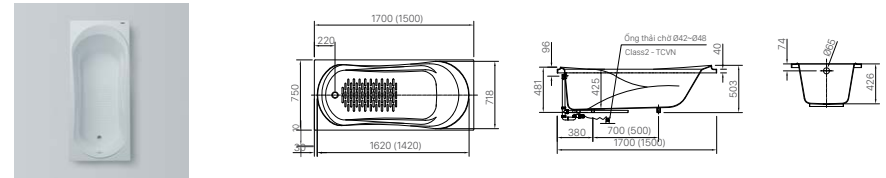

MBV-1700 | MBV-1500