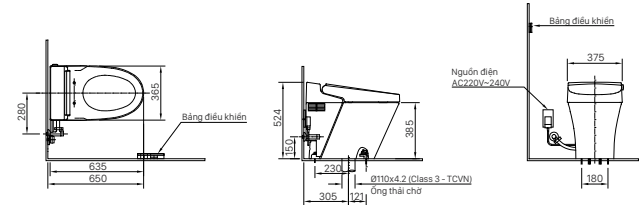

CHẬU	VỒI	ỐNG THẢI	VAN VẮN KHÓA	SL	ỐNG CẤP NƯỚC	SL					
L-295V	LFV-112SH	A-678P A-676PV A-603PV	A-703-8	2	Lưu ý (1)	-					
	LFV-8000SH2										
	LFV-2012SH										
	LFV-502SH										
	LFV-5000SH										
	LFV-5012SH										
	LFV-6012SH										
	LFV-652SH	A-678P A-676PV A-603PV +A-016V	A-703-8	1							
LFV-22SH											
AL-S610V AL-S620V	LFV-8000SH2	A-603PV A-676PV A-678PV	A-703-8	2	Lưu ý (1)	-					
	LFV-5000SH										
	LFV-112SH										
	LFV-5012SH										
	LFV-502SH										
	LFV-6012SH										
	LFV-2012SH										
LFV-22SH	A-678P A-676PV A-603PV +A-016V	A-703-8	1								
LFV-402S											
AL-S630VFC AL-S640VFC	LFV-212S	A-678PV A-675PV A-676PV A-603PV	A-703-8	2	Lưu ý (1)	-					
	LFV-3002S										
	LFV-1002S										
	LFV-5002S										
	LFV-502S										
	LFV-2012S										
	LFV-5012S										
	LFV-6012S										
	LFV-2002S										
	LFV-612S										
	LFV-632S										
	LFV-P02B						A-675PV	A-703-8	2	A-701-7	1
	AMV-300K						A-678P	A-703-8	1	Lưu ý (1)	-
	AMV-300										
	LFV-22S										
AMV-91											
AMV-91K											
AMV-50B											
AMV-50B											
AL-S630VGC AL-S640VGC	LFV-5010S	A-678P A-675PV A-676PV A-603PV	A-703-8	2	A-701-7	2					
	AL-652VFC	LFV-P02B	A-678PV A-676PV A-603PV	A-703-8	1	A-701-7	1				
LFV-P20S		A-678P A-676PV A-603PV	A-703-8	1	Lưu ý (1)	-					
LFV-P21S											
LFV-402S											
LFV-222S											
LFV-112S											
LFV-212S											
LFV-3002S											
LFV-1002S	A-678PV A-676PV A-603PV	A-703-8	2	Lưu ý (1)	-						
LFV-5002S											
LFV-8000S											
LFV-502S											
LFV-2012S											
LFV-5012S											
LFV-6012S											
LFV-6002S	A-678PV A-675PV A-676PV A-603PV	A-703-8	2	Lưu ý (1)	-						
LFV-2002S											
LFV-1112S											
LFV-112S											
LFV-652S											
LFV-6002S											
LFV-2002S