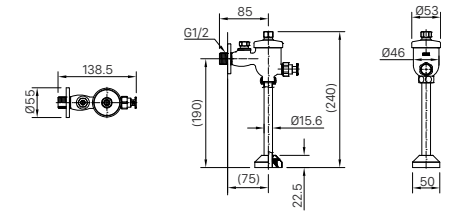

UF-7V

UF-8V | UF-8V-0.5