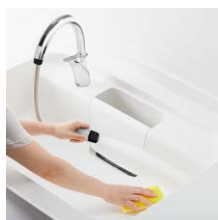

Đầu vòi kéo ra được giúp làm sạch mọi ngóc ngách trong bồn rửa