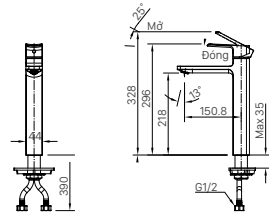

LFV-5012SH