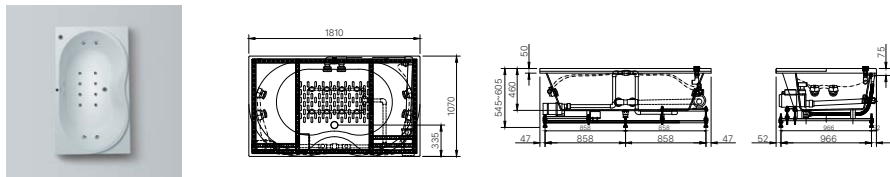

MSBV-1800N